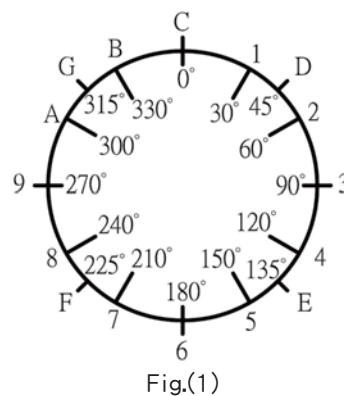

4 面框尺寸 (Escutcheon Frame Size)

0 : 圓型無面板 Φ38.5 (Round Φ38.5)
3 : 正方形 30x30 (Square 30x30)
4 : 正方形 48x48 (Square 48x48)
6 : 正方形 64x64 (Square 64x64)
A : 矩形 W30xH39 (Rectangle W30xH39)
B : 矩形 W48xH60 (Rectangle W48xH60)
C : 矩形 W64xH78 (Rectangle W64xH78)