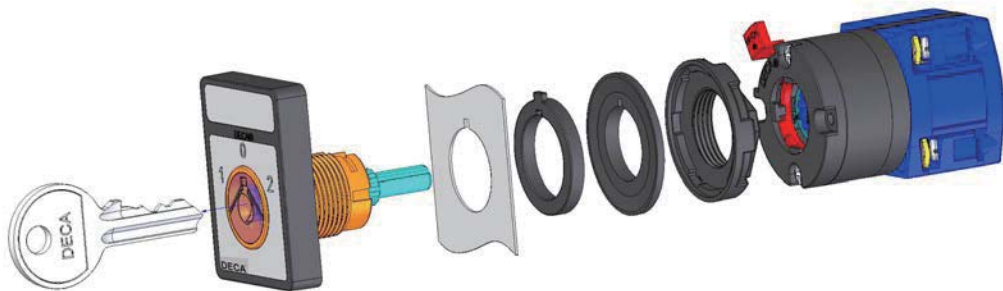

	尺寸圖 Φ16 編碼：1 (Dimension Φ16Code：1)
	
產品編碼：K10B-1W13 (Product Code：K10B-1W13)	

K20 鑰匙式凸輪開關 (Key Type Cam Switch)

	尺寸圖 Φ22 編碼：2 (Dimension Φ16Code：2)
	
產品編碼：K20A-1W24 (Product Code：K20A-1W24)	

產品規格 (Specification)	額定電流 (Rated Current)	最大層數 (Max. Block)	段位角度 (Position Angle)	鑰匙類型 (Key Type)
K10	10A	12	30° 45° 60° 90°	101 (Code 1) 104 (Code 4) 102 (Code 2) 105 (Code 5) 103 (Code 3) 106 (Code 6)
K20	20A	12	30° 45° 60° 90°	101 (Code 1) 104 (Code 4) 102 (Code 2) 105 (Code 5) 103 (Code 3) 106 (Code 6)
K25	25A	12	30° 45° 60° 90°	101 (Code 1) 104 (Code 4) 102 (Code 2) 105 (Code 5) 103 (Code 3) 106 (Code 6)
K32	32A	12	30° 45° 60° 90°	101 (Code 1) 104 (Code 4) 102 (Code 2) 105 (Code 5) 103 (Code 3) 106 (Code 6)

中心孔安裝 Single Hole Mounting

K25 鑰匙式凸輪開關 (Key Type Cam Switch)

尺寸圖 Φ22 編碼：2 (Dimension Φ22Code：2)

產品編碼：K253-1W24 (Product Code：K253-1W24)

K25 鑰匙式凸輪開關 (Key Type Cam Switch)

尺寸圖 Φ22 編碼：2 (Dimension Φ22Code：2)

產品編碼：K32A-1W24 (Product Code：K32A-1W24)

鑰匙型中心孔安裝 安裝示意圖 (Key Type Single Hole Mounting Diagram)

- ◆ 此安裝示意圖，以 K10 產品 (1 層接點塊) 為例
- ◆ K10 Cam Switch (1 layer)

背固型安裝 Base Mounting

K10 鑰匙式凸輪開關 (Key Type Cam Switch)

	尺寸圖 (Dimension)	
		
產品編碼: K10B-1WB3 (Product Code : K10B-1WB3)		

K20 鑰匙式凸輪開關 (Key Type Cam Switch)

	尺寸圖 (Dimension)	
		
產品編碼: K20A-1WB4 (Product Code : K20A-1WB4)		

產品規格 (Specification)	額定電流 (Rated Current)	最大層數 (Max. Block)	段位角度 (Position Angle)	鑰匙類型 (Key Type)
K10	10A	12	30° 45° 60° 90°	101 (Code 1) 104 (Code 4) 102 (Code 2) 105 (Code 5) 103 (Code 3) 106 (Code 6)
K20	20A	12	30° 45° 60° 90°	101 (Code 1) 104 (Code 4) 102 (Code 2) 105 (Code 5) 103 (Code 3) 106 (Code 6)
K25	25A	12	30° 45° 60° 90°	101 (Code 1) 104 (Code 4) 102 (Code 2) 105 (Code 5) 103 (Code 3) 106 (Code 6)
K32	32A	12	30° 45° 60° 90°	101 (Code 1) 104 (Code 4) 102 (Code 2) 105 (Code 5) 103 (Code 3) 106 (Code 6)